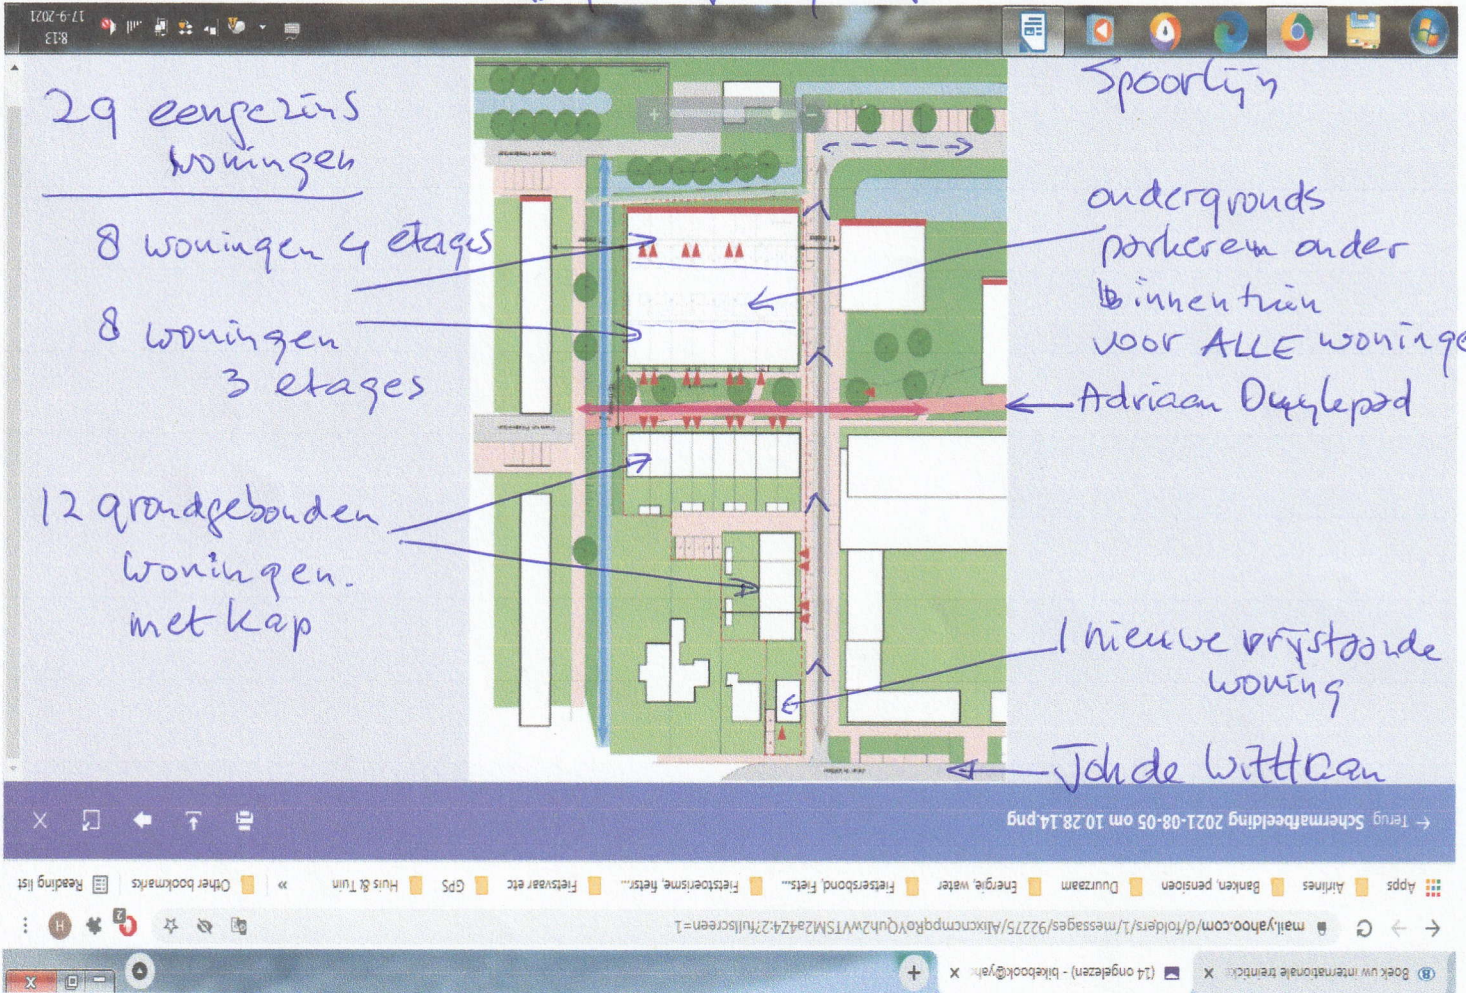

Cortica Linderen

Esprit

Plan Witt

29 eenpersoons
woningen

8 woningen 4 etages

8 woningen
3 etages

12 grondgebonden
woningen.
met kap

Spoorlijn

ondergronds
parkeerem onder
binnenlijn
voor ALLE woningen

Adriaan Duyfjepad

1 nieuwe vrijstaande
woning

Joh de Wittlaan

Terug Schermafbelding 2021-08-05 om 10:28:14.png